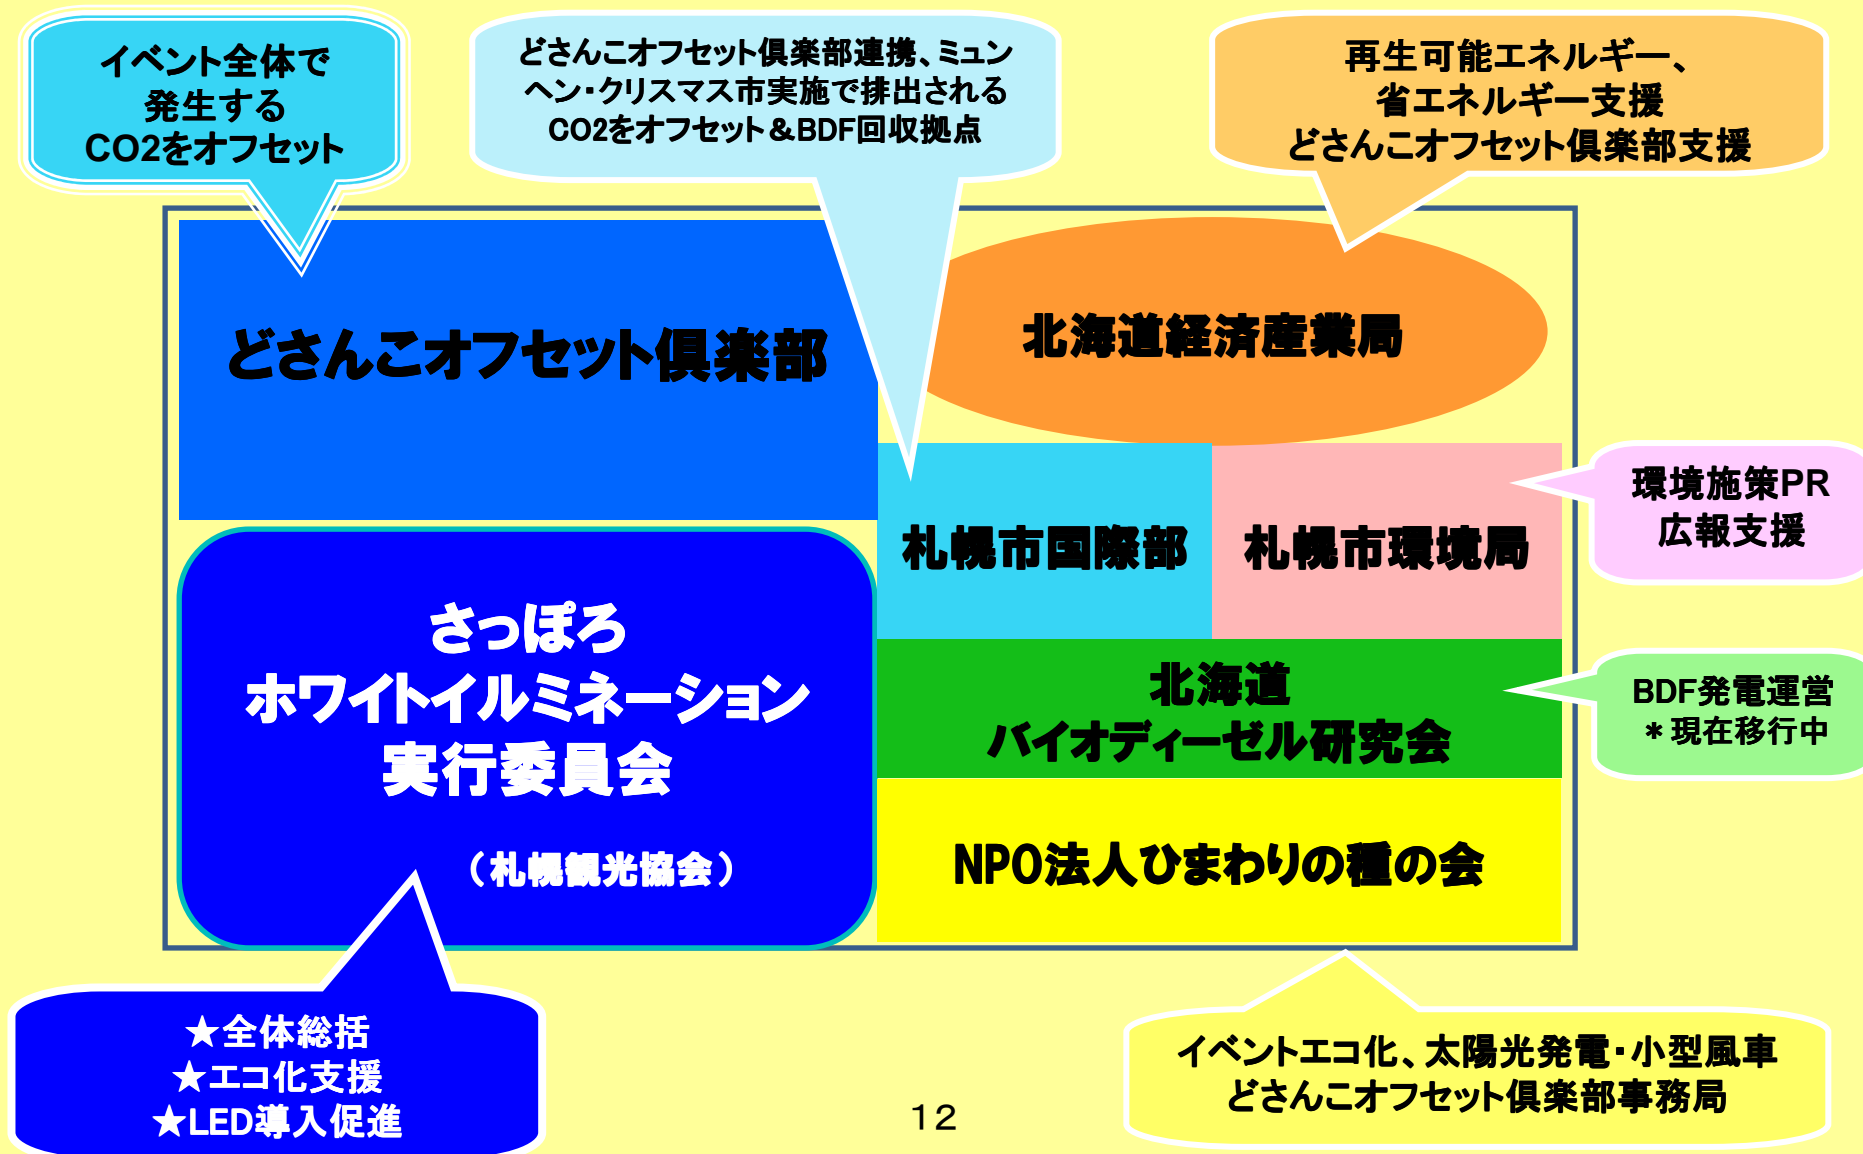

# 34th さっぽろホワイトイルミネーション・カーボンオフセットの概要

## ～ どさんこ・オフセット倶楽部の活動 ～

👉 カーボンオフセット量は、CO<sub>2</sub>換算で約3トン分をどさんこ・オフセット倶楽部がオフセット  
※ 第33回の電力使用実績から算出

## 幕内弁当方式

美味しい素材を持ち寄り、その総合力によって  
オリジナルの風味を創造するパッケージ

ミュンヘンクリスマス市

LED導入

ペレットストーブ

グリーンクリスマスフェスタ

BDF発電

市民太陽光発電「ソーラーイルミネーション」